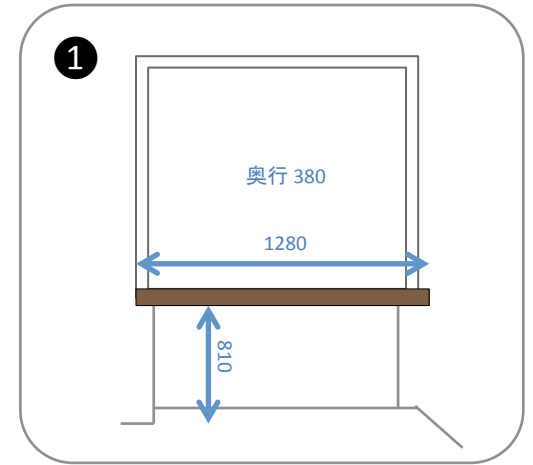

< window >

- ① H1980×W4115
- ② H820×W785
- ③ H2215×W980
- ④ H1935×W1830
- ⑤ H1935×W1830
- ⑥ H1330×W1625
- ⑦ H2000×W1300

< doors >

- ① H2180×W845
- ② H2100×W760
- ③ H2100×W760
- ④ H2090×W635
- ⑤ H2090×W660
- ⑥ H2100×W750
- ⑦ H2190×W900
- ⑧ H2180×W1000

details

shelves / heater

FEM details

天井

LIVING ROOM	284.9cm
KITCHEN SPACE	251cm
BED ROOM	251cm
STUDY ROOM	250.5cm

駐車場 No.6(乗用車1台分)

H: 190cm W: 203cm D: 480cm

面積 107m²