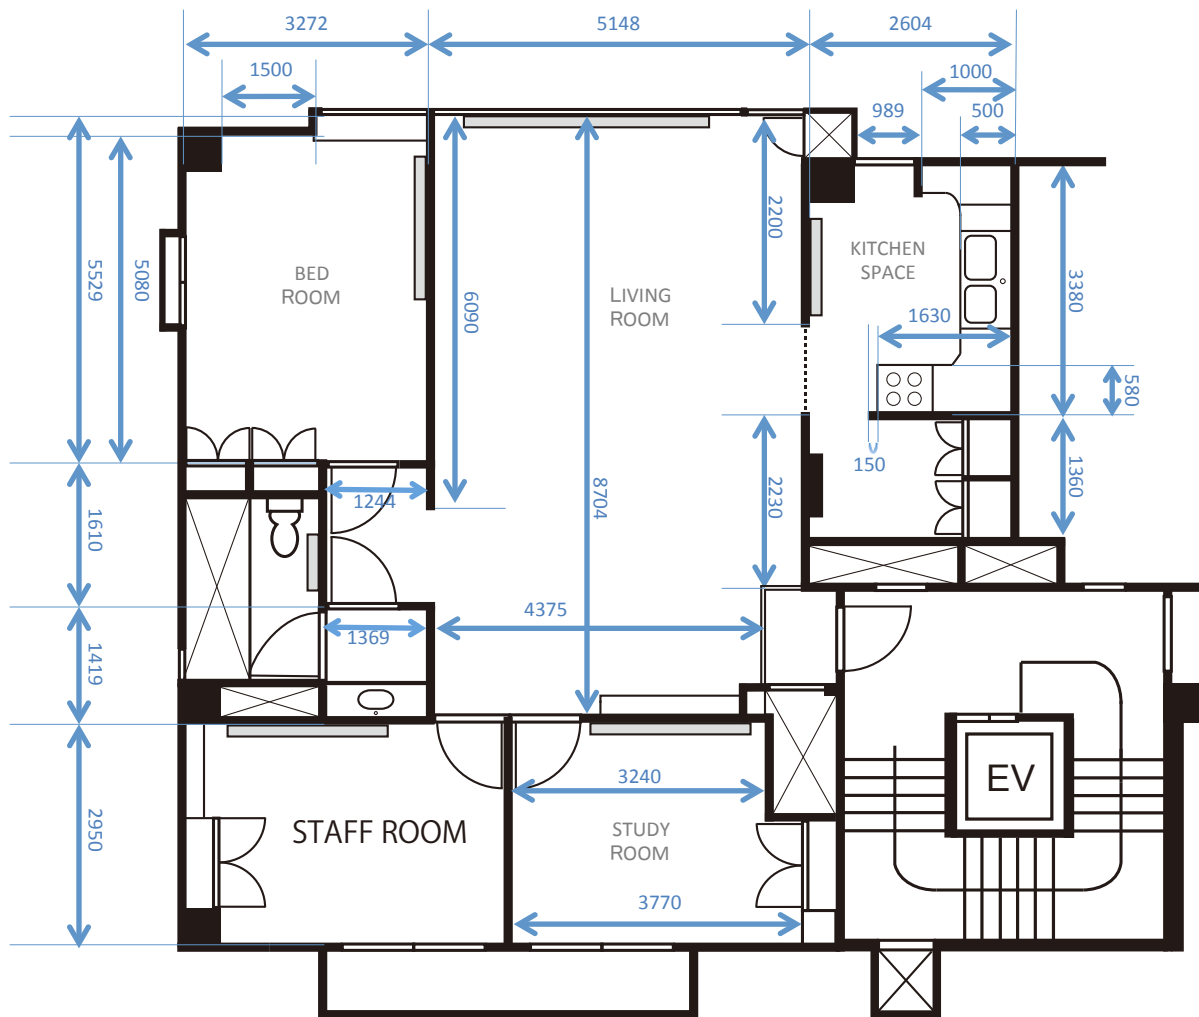

STUDIO FEM

size details

HOUSE STUDIO FEM (ハウススタジオ フェム)
153-0043 東京都目黒区東山1-21-22 リヴィエラマンション5A
運営会社: 株式会社FOTOM

TEL 03-6451-0850 / FAX 03-6451-0890
MAIL info@fotom-inc.jp
URL <http://studio-fem.jp>

doors / windows

< window >

- ① H1980×W4115
- ② H820×W785
- ③ H2215×W980
- ④ H1935×W1830
- ⑤ H1935×W1830
- ⑥ H1330×W1625
- ⑦ H2000×W1300

< doors >

- ① H2180×W845
- ② H2100×W760
- ③ H2100×W760
- ④ H2090×W635
- ⑤ H2090×W660
- ⑥ H2100×W750
- ⑦ H2190×W900
- ⑧ H2180×W1000

details

shelves / heater

FEM details

天井

LIVING ROOM	284.9cm
KITCHEN SPACE	251cm
BED ROOM	251cm
STUDY ROOM	250.5cm

駐車場 No.6(乗用車1台分)

H: 190cm W: 203cm D: 480cm

面積 107m²