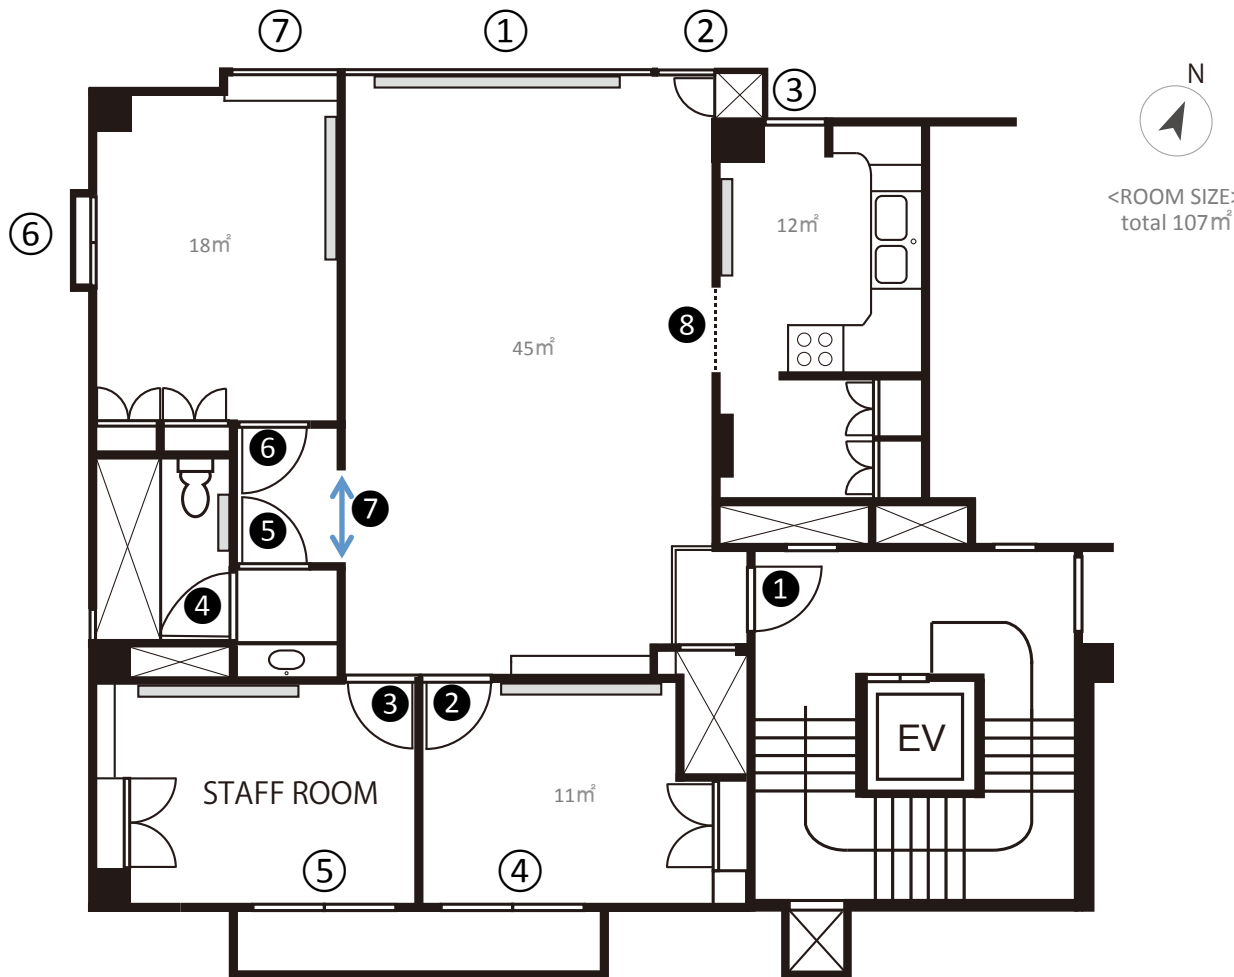

< window >

- ① H1980×W4115
- ② H820×W785
- ③ H2215×W980
- ④ H1935×W1830
- ⑤ H1935×W1830
- ⑥ H1330×W1625
- ⑦ H2000×W1300

< doors >

- ① H2180×W845
- ② H2100×W760
- ③ H2100×W760
- ④ H2090×W635
- ⑤ H2090×W660
- ⑥ H2100×W750
- ⑦ H2190×W900
- ⑧ H2180×W1000

details

shelves / heater

FEM details

天井

LIVING ROOM	284.9cm
KITCHEN SPACE	251cm
BED ROOM	251cm
STUDY ROOM	250.5cm

駐車場 No.6(乗用車1台分)

H: 190cm W: 203cm D: 480cm

面積 107m²