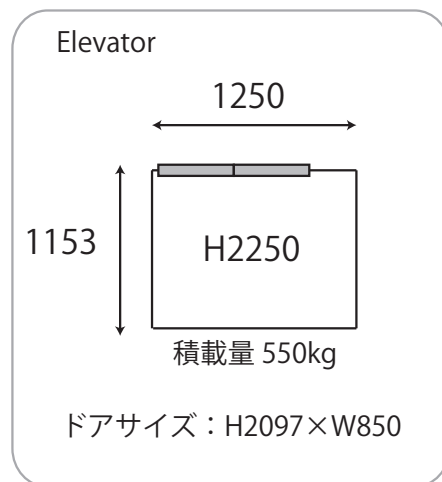

STUDIO FEM

size details

HOUSE STUDIO FEM (ハウススタジオ フェム)
153-0043 東京都目黒区東山1-21-22 リヴィエラマンション5A
運営会社: 株式会社FOTOM

TEL 03-6451-0850 / FAX 03-6451-0890
MAIL info@fotom-inc.jp
URL <http://studio-fem.jp>

doors / windows

< window >

- ① H1980×W4115
- ② H820×W785
- ③ H2215×W980
- ④ H1935×W1830
- ⑤ H1935×W1830
- ⑥ H1330×W1625
- ⑦ H2000×W1300

< doors >

- ① H2180×W845
- ② H2100×W760
- ③ H2100×W760
- ④ H2090×W635
- ⑤ H2090×W660
- ⑥ H2100×W750
- ⑦ H2190×W900
- ⑧ H2180×W1000

details

shelves / heater

FEM details

天井

LIVING ROOM	284.9cm
KITCHEN SPACE	251cm
BED ROOM	251cm
STUDY ROOM	250.5cm

駐車場 No.6(乗用車1台分)

H: 190cm W: 203cm D: 480cm

面積 107m²