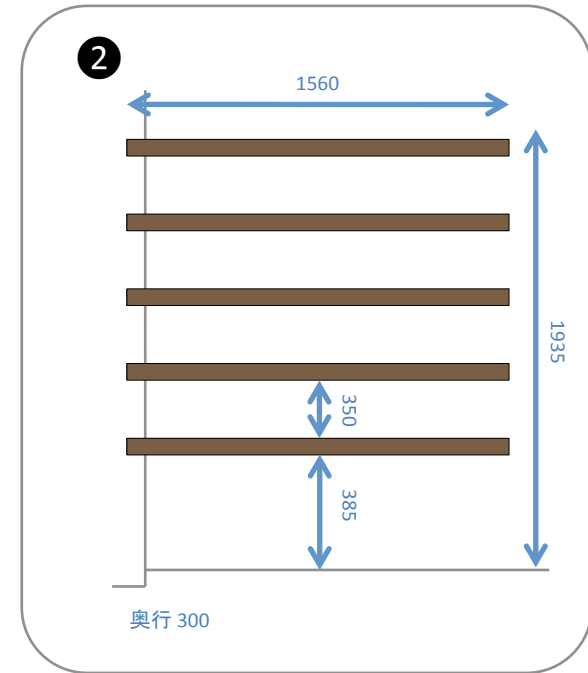

< window >

- ① H1980×W4115
- ② H820×W785
- ③ H2215×W980
- ④ H1935×W1830
- ⑤ H1935×W1830
- ⑥ H1330×W1625
- ⑦ H2000×W1300

< doors >

- ① H2180×W845
- ② H2100×W760
- ③ H2100×W760
- ④ H2090×W635
- ⑤ H2090×W660
- ⑥ H2100×W750
- ⑦ H2190×W900
- ⑧ H2180×W1000

details

shelves / heater

FEM details

天井

LIVING ROOM	284.9cm
KITCHEN SPACE	251cm
BED ROOM	251cm
STUDY ROOM	250.5cm

駐車場 No.6(乗用車1台分)

H: 190cm W: 203cm D: 480cm

面積 107m²