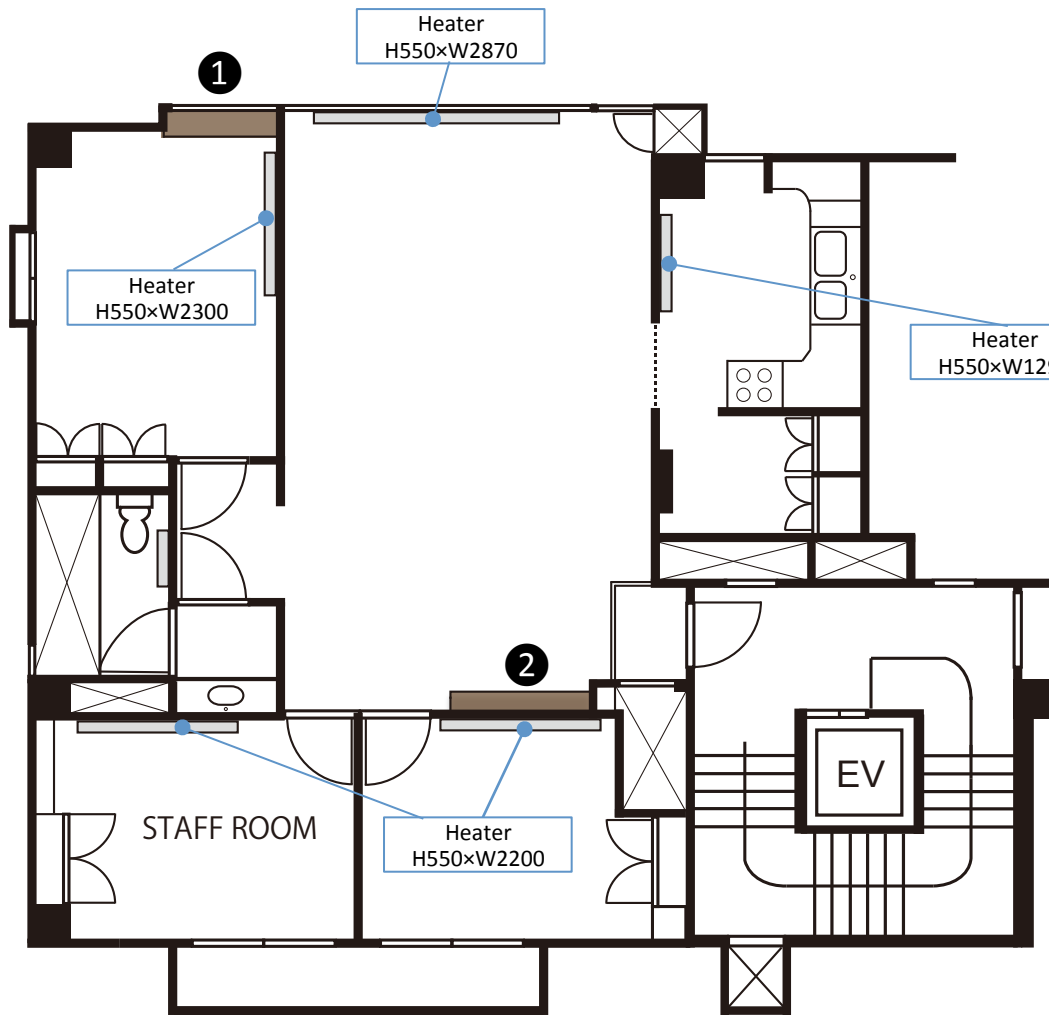

< window >

- ① H1980×W4115
- ② H820×W785
- ③ H2215×W980
- ④ H1935×W1830
- ⑤ H1935×W1830
- ⑥ H1330×W1625
- ⑦ H2000×W1300

< doors >

- ① H2180×W845
- ② H2100×W760
- ③ H2100×W760
- ④ H2090×W635
- ⑤ H2090×W660
- ⑥ H2100×W750
- ⑦ H2190×W900
- ⑧ H2180×W1000

details

shelves / heater

FEM details

天井

LIVING ROOM	284.9cm
KITCHEN SPACE	251cm
BED ROOM	251cm
STUDY ROOM	250.5cm

駐車場 No.6(乗用車1台分)

H: 190cm W: 203cm D: 480cm

面積 107m²